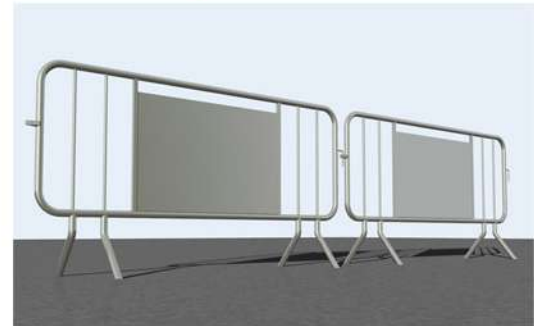

VALLA PUBLICITARIA

FICHA TÉCNICA ▶

- **Artículo** B3101 Valla publicidad Damm paletizable

- **Dimensiones (mm)** Alto: 1000 x Largo: 1920

- **Peso (aprox. Kg.)**

- **Observaciones** Galvanizado por inmersión en caliente
Medidas sujetas a posible variación según las necesidades del cliente o de fabricación

ELEMENTOS

· MARCO EXTERIOR

TUBO 35 x 1'5 mm

· MONTANTES INTERIORES

TUBO 16 x 1 mm

· BARRAS LATERALES

PERFIL CUADRADO 20 x 20 x 1'5 mm

· CHAPA PUBLICIDAD

CHAPA GALVANIZADA 960 x 600 mm

MATERIAS PRIMAS