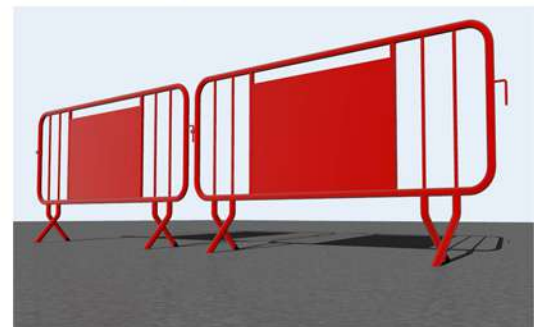

VALLA PUBLICITARIA

FICHA TÉCNICA ▶

- **Artículo** B3101 Valla publicidad Damm paletizable

- **Dimensiones (mm)** Alto: 1000 x Largo: 1920

- **Peso (aprox. Kg.)**

- **Observaciones** Galvanizado por inmersión en caliente
Medidas sujetas a posible variación según las necesidades del cliente o de fabricación

ELEMENTOS

· MARCO EXTERIOR

TUBO 35 x 1'5 mm

· MONTANTES INTERIORES

TUBO 16 x 1 mm

· BARRAS LATERALES

PERFIL CUADRADO 20 x 20 x 1'5 mm

· CHAPA PUBLICIDAD

CHAPA GALVANIZADA 960 x 600 mm

MATERIAS PRIMAS