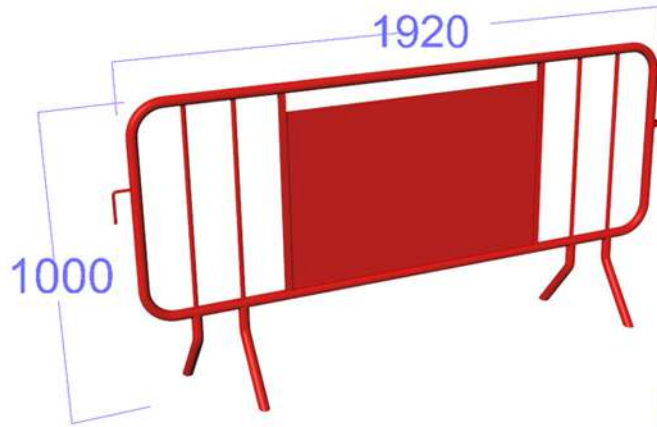

VALLA PUBLICITARIA

FICHA TÉCNICA ▶

- **Artículo** B3101 Valla publicidad Damm paletizable

- **Dimensiones (mm)** Alto: 1000 x Largo: 1920

- **Peso (aprox. Kg.)**

- **Observaciones** Galvanizado por inmersión en caliente
Medidas sujetas a posible variación según las necesidades del cliente o de fabricación

ELEMENTOS

· MARCO EXTERIOR

TUBO 35 x 1'5 mm

· MONTANTES INTERIORES

TUBO 16 x 1 mm

· BARRAS LATERALES

PERFIL CUADRADO 20 x 20 x 1'5 mm

· CHAPA PUBLICIDAD

CHAPA GALVANIZADA 960 x 600 mm

MATERIAS PRIMAS